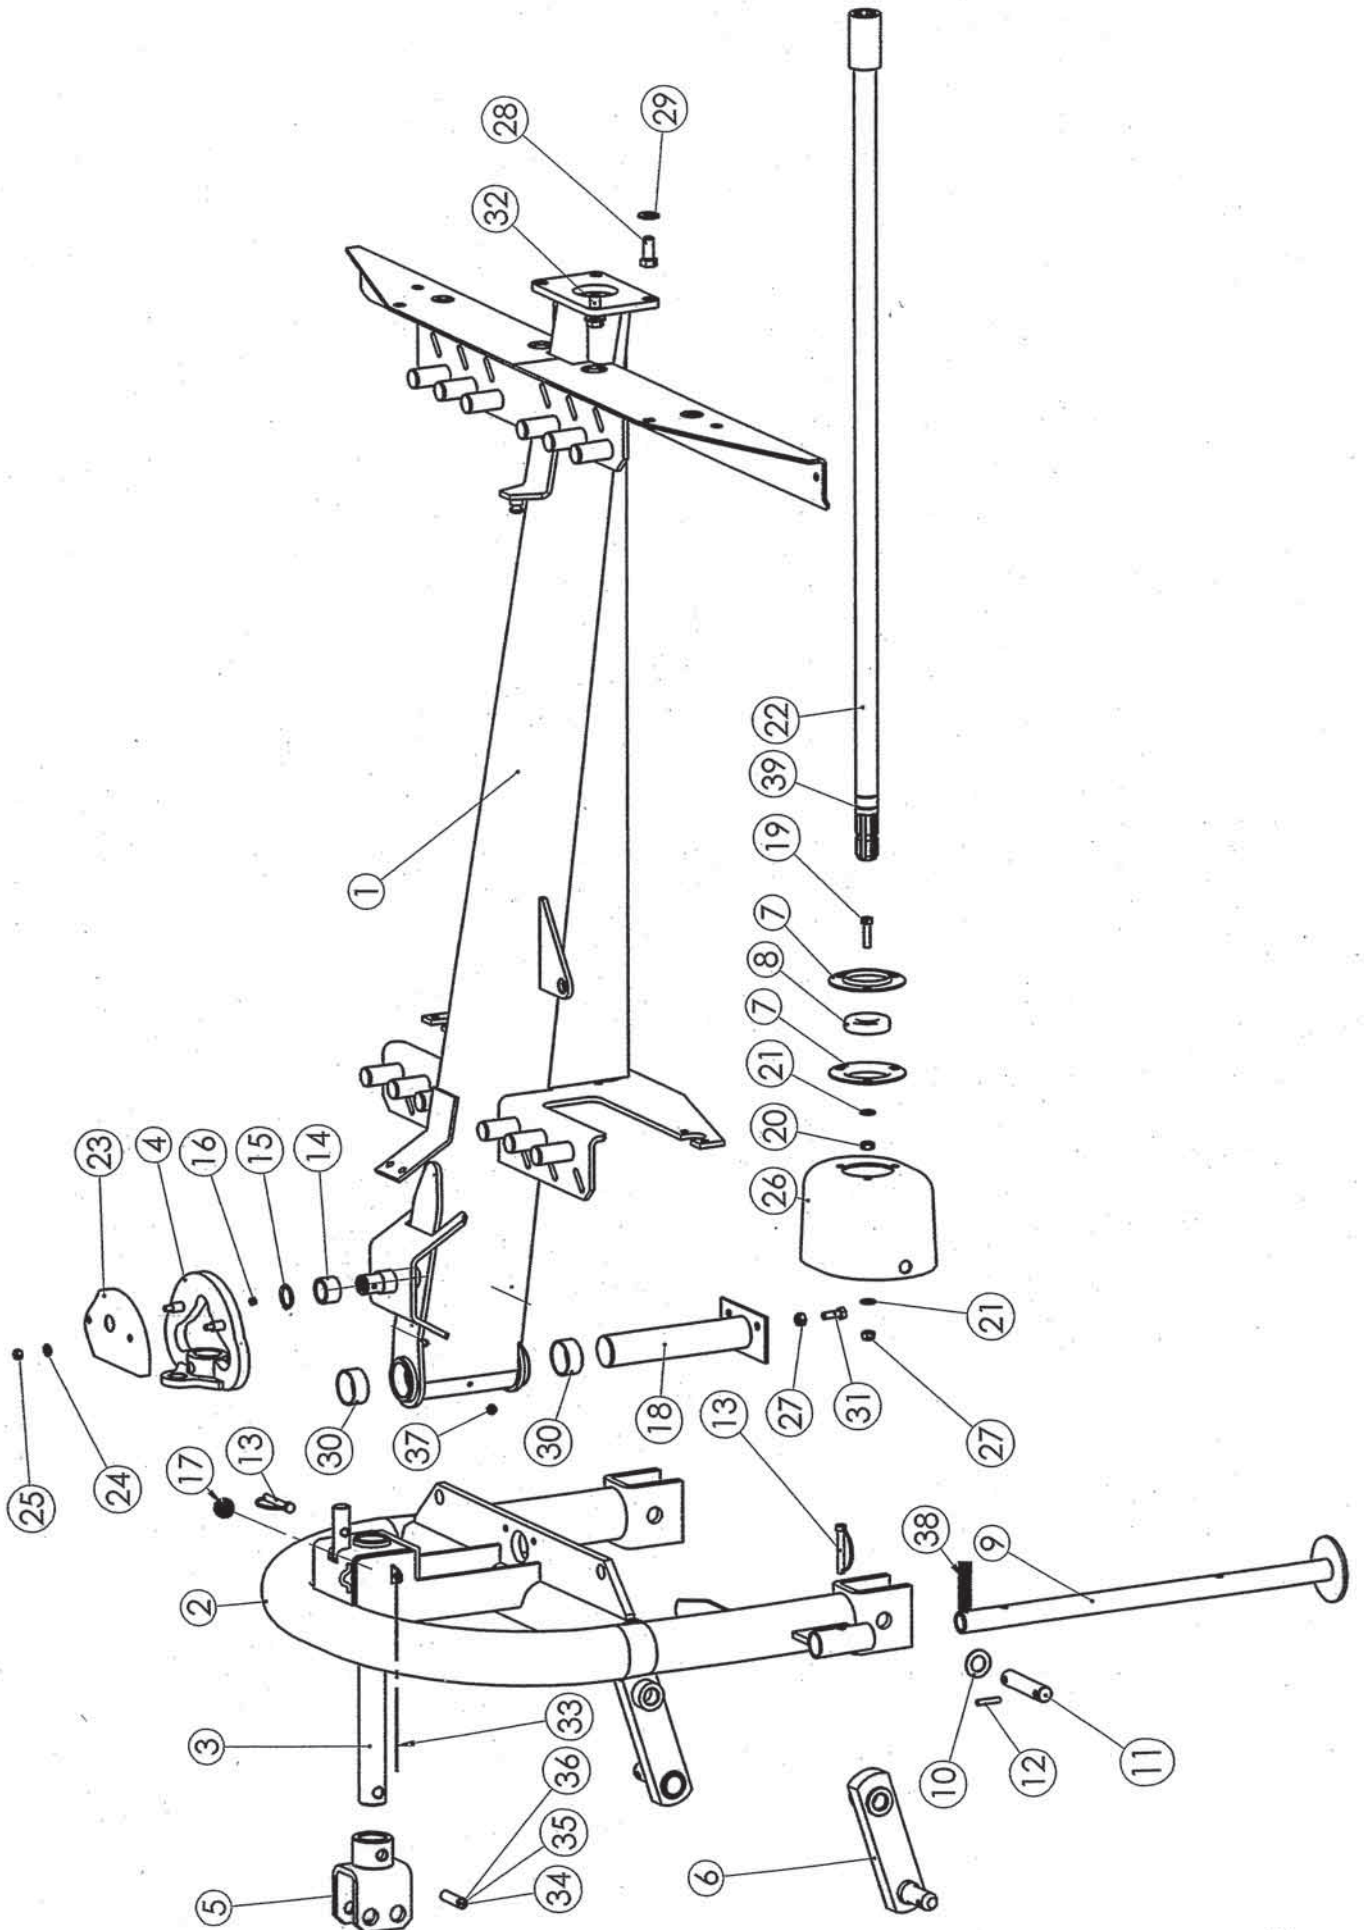

Slika 1

Bild 1

Fig. 1

Slika 1

Bild 1

Fig. 1

Številka Broj Bild Fig.	Kataloška številka Kataloški broj Ersatzteilnummer Spare Part Number	Naziv dela	Naziv dijela	Benennung	Description	Količina Komada Menge Quantity
1	155433505	Rotor var.	Rotor zav.	Kreisel geschw.	Rotor	1
2	150561500	Pusa PAP 3030 P20	Čaura PAP 3030 P20	Büchse PAP 3030 P20	Sleeve PAP 3030 P20	2
3	155435905	Ročica z valjčkom kpl.	Ručica sa koturom kpl.	Steuerarm mit Rolle zus.	Steering arm with sphere cpl.	1
4	155435709	Drog 4 var.	Poluga 4 zav.	Strebe 4 geschw.	Bar 4 welded	12
5	155434201	Reduktor kpl.	Reduktor kpl.	Reduktionsgetriebe zus.	Gear-box cpl.	1
6	155434407	Krožnik spodnji var.	Donji bubanj zav.	Wanne geschw.	Reservoir welded	1
7	155434700	Krivulja var.	Krivulja-staza zav.	Krümmungskurve geschw.	Cam welded	1
8	910091705	Ležaj KR 6015 2RS	Ležaj KR 6015 2RS	Lager KR 6015 2RS	Bearing KR 6015 2RS	1
9	910090902	Tesnilo osno A75x115x12 NR	Osovinski zaptivak A75x115x12 NR	Wellendichtring A75x115x12 NR	Oil seal A75x115x12 NR	1
10	910095603	Moznik B18x11x20	Klin B18x11x20	Passfeder B12x8x56	Cotter B12x8x56	1
11	910091000	Vskočnik N 115x4	Uskočnik unutrašnji N 115x4	Sicherungsring innen N 115x4	Circlip N 115x4	2
12	150040100	Podložka tesnilna A18x22	Zaptivna podložka A18x22	Dichtungsring A18x22	Gasket A18x22	1
13	910091108	Vijak M18x1,5	Vijak M18x1,5	Schraube M18x1,5	Screw M18x1,5	1
14	155440712	Vreteno var.	Vreteno zav.	Spindel geschw.	Spindle welded	1
15	154991405	Podložka 18 / 30 - 2	Podložka 18 / 30 - 2	Scheibe 18 / 30 - 2	Washer 18 / 30 - 2	1
16	910073002	Segment zobnika var.	Segment zupčanika zav.	Zahnsegment geschw.	Gear - segment welded	1
17	155435004	Ročica nastavna var.	Produžna ručica zav.	Verstellhebel geschw.	Adjusting lever welded	1
18	155435308	Plošča nastavna var.	Produžna ploča zav.	Verstellplatte geschw.	Adjusting plate welded	1
19	151019203	Trak 2- 5x30x110	Traka 2- 5x30x110	Strebe 2- 5x30x110	Band 2- 5x30x110	1
20	150140207	Vijak M16x25	Vijak M16x25	Schraube M16x25	Screw M16x25	1
21	151019301	Trak 2- 1x30x115	Traka 2- 1x30x115	Strebe 2- 1x30x115	Band 2- 1x30x115	1
22	150275703	Vijak M8x12	Vijak M8x12	Schraube M8x12	Screw M8x12	1
23	150426701	Podložka SKM 8	Podložka SKM 8	Scheibe SKM 8	Washer SKM 8	1
24	150426907	Podložka SKM 12	Podložka SKM 12	Scheibe SKM 12	Washer SKM 12	1
25	150087202	Vijak M12x25	Vijak M12x25	Schraube M12x25	Screw M12x25	1
26	150367800	Zatič prožni 6 x32	Opružna čivija 6 x32	Spannstift 6 x32	Tension pin 6 x32	1
27	000238004	Vskočnik Z 60x2	Uskočnik vanjski Z 60x2	Sicherungsring aussen Z 60x2	Circlip Z 60x2	2
28	910090001	Podložka 63 / 80 - 3	Podložka 63 / 80 - 3	Scheibe 63 / 80 - 3	Washer 63 / 80 - 3	1
29	151780905	Podložka 60,5 / 76 - 1	Podložka 60,5 / 76 - 1	Scheibe 60,5 / 76 - 1	Washer 60,5 / 76 - 1	2
30	150016002	Podložka tesnilna A8x12	Zaptivna podložka A8x12	Dichtungsring A8x12	Gasket A8x12	2
31	000246601	Mazalica AM 8x1	Mazalica AM 8x1	Nippel AM 8x1	Nipple AM 8x1	1
32	152345803	Podložka 30,2 / 42 - 2	Podložka 30,2 / 42 - 2	Scheibe 30,2 / 42 - 2	Washer 30,2 / 42 - 2	2
33	155098100	Podložka 30,2 / 50 - 0,5	Podložka 30,2 / 50 - 0,5	Scheibe 30,2 / 50 - 0,5	Washer 30,2 / 50 - 0,5	1
34	000023606	Zatič prožni 6x45	Opružna čivija 6x45	Spannstift 6x45	Tension pin 6x45	12
35	000238200	Vskočnik Z 75x2,5	Uskočnik vanjski Z 75x2,5	Sicherungsring aussen Z75x2,5	Circlip Z 75x2,5	1
36	000235105	Zatič prožni 10x45	Opružna čivija 10x45	Spannstift 10x45	Tension pin 10x45	12