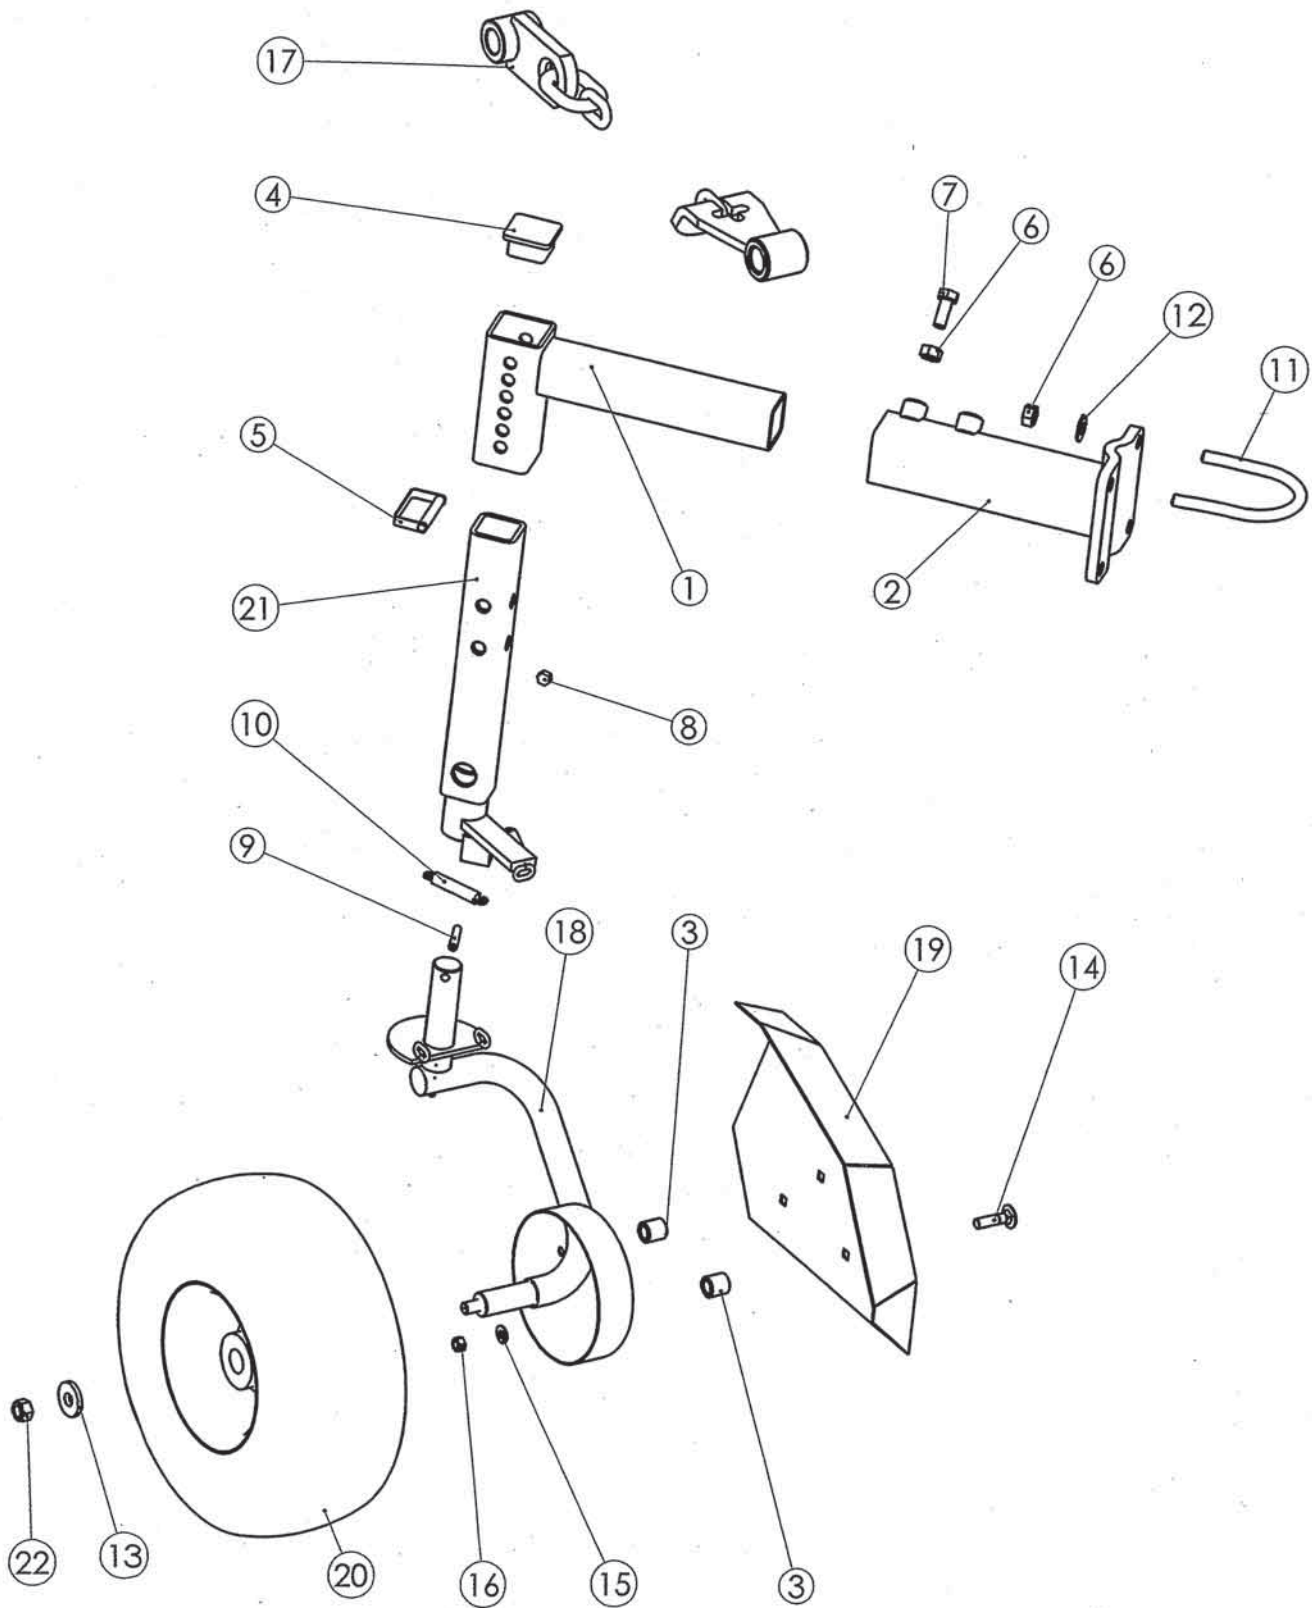

Številka Broj Bild Fig.	Kataloška številka Kataloški broj Ersatzteilnummer Spare Part Number	Naziv dela	Naziv dijela	Benennung	Description	Količina Komada Menge Quantity
1	154505100	Nosilec 2 var.	Nosač 2 zav.	Halter 2 geschw..	Holder 2 welded	1
2	155599505	Cev var.	Cev zav.	Rohr geschw.	Tube welded	1
3	154505218	Puša 4 - 13,3/ 21,3- 22	Čaura 4 - 13,3/ 21,3- 22	Büchse 4 - 13,3/ 21,3- 22	Sleeve 4 - 13,3/ 21,3- 22	2
4	150423303	Čep PVC za cev 50x50x5	PVC čep za cev 50x50x5	Verschlusskappe Kunstst. 50x50x5	Plastic cap 50x50x5	1
5	150381508	Zatik z vzmetjo Nr. KSB 65	Klin sa oprugom Nr. KSB 65	Klappstecker Nr. KSB 65	Linch pin KSB 65	1
6	150160300	Matica M12	Navrtka M12	Mutter M12	Nut M12	2
7	000212004	Vijak M12x30	Vijak M12x30	Schraube M12x30	Screw M12x30	1
8	000246601	Mazalka AM 8x1	Mazalica AM 8x1	Nippel AM 8x1	Nipple AM 8X1	1
9	000234204	Zatič prožni 8x40	Opružni klin 8x40	Spannstift 8x40	Tension pin 8X40	1
10	151780406	Vzmet 2 - 2x10,7-82	Opruga 2 - 2x10,7-82	Feder 2 - 2x10,7-82	Spring 2 - 2x10,7-82	2
11	155599701	Streme	Streme	Rohrschelle	Clamp	1
12	150426907	Podložka SKM 12	Podložka SKM 12	Scheibe SKM 12	Washer SKM 12	1
13	150257304	Podložka 13	Podložka 13	Scheibe 13	Washer 13	1
14	159440704	Vijak M8x40	Vijak M8x40	Schraube M8x40	Screw M8x40	1
15	150426701	Podložka SKM 8	Podložka SKM 8	Scheibe SKM 8	Washer SKM 8	1
16	150275302	Matica M8	Navrtka M8	Mutter M8	Nut M8	1
17	154544201	Veriga z ušesom	Lančič sa uvom	Oberlenkerkette	Top link - chain	1
18	154505012	Lok kolesa var.	Luk točka zav.	Radbügel geschw.	Wheel axle welded	1
19	155156207	Zaščita	Zaštita	Wickelschutz	Protection	1
20	150405207	Kolo kpl. 15x6.00/6- 4ply	Točak kpl. 15x6.00/6- 4ply	Lauftrad zus. 15x6.00/6- 4ply	Wheel assembled 15x6.00/6- 4ply	1
21	154027608	Nosilec var.	Nosač zav.	Tragrohr geschw.	Wheel bracket welded	1
22	150393602	Matica M12	Navrtka M12	Mutter M12	Nut M12	1

Slika 10

Bild 10

Fig. 10

Slika 10

Bild 10

Fig. 10

Slika 10

Bild 10

Fig. 10