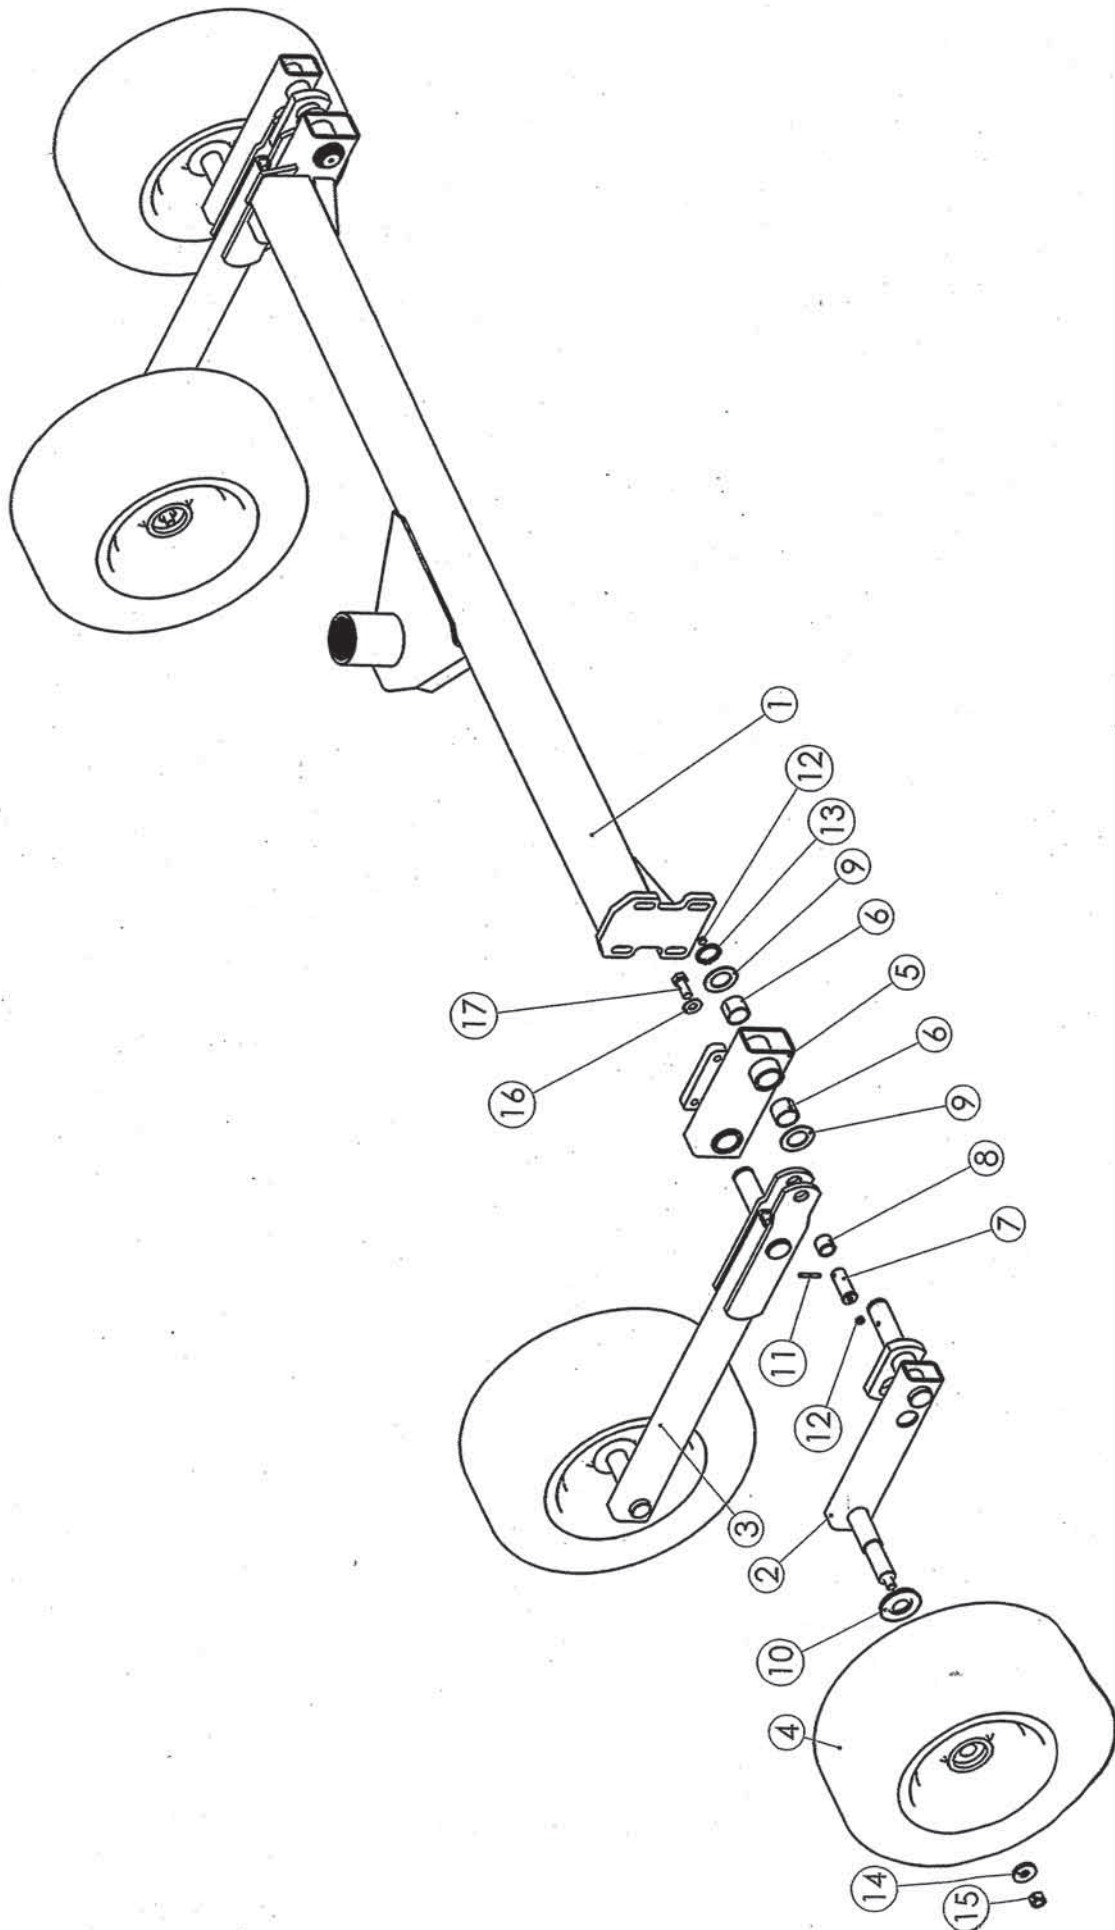

Slika 9

Bild 9

Fig. 9

Slika 9

Bild 9

Fig. 9

Številka Broj Bild Fig.	Kataloška številka Kataloški broj Ersatzteilnummer Spare Part Number	Naziv dela	Naziv dijela	Benennung	Description	Količina Komada Menge Quantity
1	154505100	Nosilec 2 var.	Nosač 2 zav.	Halter 2 geschw..	Holder 2 welded	1
2	155599505	Cev var.	Cev zav.	Rohr geschw.	Tube welded	1
3	154505218	Puša 4 - 13,3/ 21,3- 22	Čaura 4 - 13,3/ 21,3- 22	Büchse 4 - 13,3/ 21,3- 22	Sleeve 4 - 13,3/ 21,3- 22	2
4	150423303	Čep PVC za cev 50x50x5	PVC čep za cev 50x50x5	Verschlusskappe Kunstst. 50x50x5	Plastic cap 50x50x5	1
5	150381508	Zatik z vzmetjo Nr. KSB 65	Klin sa oprugom Nr. KSB 65	Klappstecker Nr. KSB 65	Linch pin KSB 65	1
6	150160300	Matica M12	Navrtka M12	Mutter M12	Nut M12	2
7	000212004	Vijak M12x30	Vijak M12x30	Schraube M12x30	Screw M12x30	1
8	000246601	Mazalka AM 8x1	Mazalica AM 8x1	Nippel AM 8x1	Nipple AM 8X1	1
9	000234204	Zatič prožni 8x40	Opružni klin 8x40	Spannstift 8x40	Tension pin 8X40	1
10	151780406	Vzmet 2 - 2x10,7-82	Opruga 2 - 2x10,7-82	Feder 2 - 2x10,7-82	Spring 2 - 2x10,7-82	2
11	155599701	Streme	Streme	Rohrschelle	Clamp	1
12	150426907	Podložka SKM 12	Podložka SKM 12	Scheibe SKM 12	Washer SKM 12	1
13	150257304	Podložka 13	Podložka 13	Scheibe 13	Washer 13	1
14	159440704	Vijak M8x40	Vijak M8x40	Schraube M8x40	Screw M8x40	1
15	150426701	Podložka SKM 8	Podložka SKM 8	Scheibe SKM 8	Washer SKM 8	1
16	150275302	Matica M8	Navrtka M8	Mutter M8	Nut M8	1
17	154544201	Veriga z ušesom	Lančič sa uvom	Oberlenkerkette	Top link - chain	1
18	154505012	Lok kolesa var.	Luk točka zav.	Radbügel geschw.	Wheel axle welded	1
19	155156207	Zaščita	Zaštita	Wickelschutz	Protection	1
20	150405207	Kolo kpl. 15x6.00/6- 4ply	Točak kpl. 15x6.00/6- 4ply	Lauftrad zus. 15x6.00/6- 4ply	Wheel assembled 15x6.00/6- 4ply	1
21	154027608	Nosilec var.	Nosač zav.	Tragrohr geschw.	Wheel bracket welded	1
22	150393602	Matica M12	Navrtka M12	Mutter M12	Nut M12	1