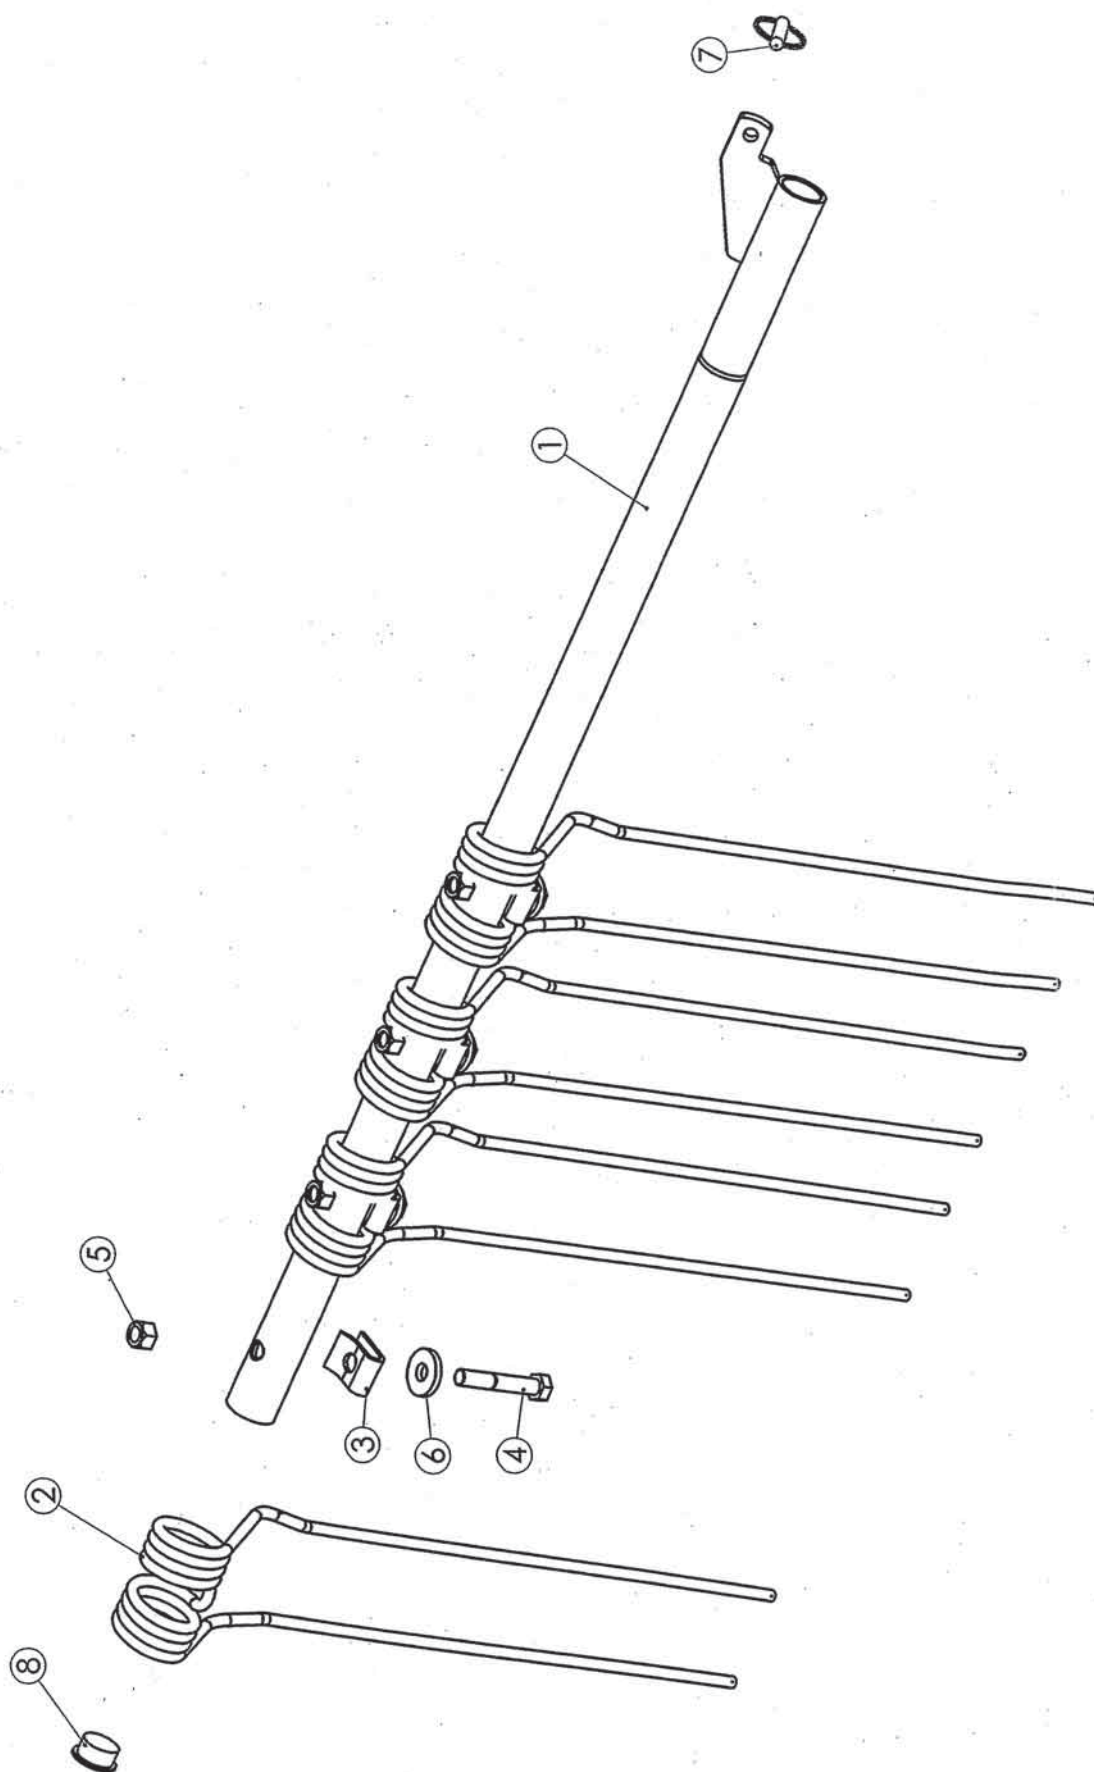

Slika 5

Bild 5

Fig. 5

Slika 5

Bild 5

Fig. 5

Številka Broj Bild Fig.	Kataloška številka Kataloški broj Ersatzteilnummer Spare Part Number	Naziv dela	Naziv dijela	Benennung	Description	Količina Komada Menge Quantity
1	154068618	Zaščita leva var.	Zaščita leva var.	Schutz li. geschw.	Protection LH.	1
2	154069118	Zaščita desna var.	Zaščita desna var.	Schutz re. geschw.	Protection RH.	1
3	154919002	Uho	Uvo	Lasche	Strap	2
4	154919100	Sornik 5 - 16x137	Svornjak 5 - 16x137	Bolzen 5 - 16x137	Bolt 5 - 16x137	2
5	151048306	Vijak 3 - M12x125/65	Vijak 3 - M12x125/65	Schraube 3 - M12x125/65	Screw 3 - M12x125/65	1
6	151078602	Vzmet 1 - 2x19 - 50	Opruga 1 - 2x19 - 50	Feder 1 - 2x19 - 50	Spring 1 - 2x19 - 50	1
7	154646903	Karabin	Obruč	Karabiner	Karabiner	1
8	000210300	Vijak M10x25	Vijak M10x25	Schraube M10x25	Screw M10x25	1
9	150426809	Podložka SKM 10	Podložka SKM 10	Scheibe SKM 10	Washer SKM 10	2
10	150275400	Matica M10	Navrtka M10	Mutter M10	Nut M10	1
11	150016306	Zatič prožni 4 x24	Opružni klin 4 x24	Spannstift 4 x24	Tension pin 4 x24	1
12	150428308	Podložka 35,2/ 60 - 1,5	Podložka 35,2/ 60 - 1,5	Scheibe 35,2/ 60 - 1,5	Washer 35,2/ 60 - 1,5	1
13	150446100	Razcepka 6,3x63 -St -A3K	Rascjepka 6,3x63 -St -A3K	Splint 6,3x63 -St -A3K	Cotter pin 6,3x63 -St -A3K	1
14	150202300	Odbojnik okrogli Tip D 60Sh	Okrugli odbojnik Tip D 60Sh	Rückstahler Tip D 60Sh	Reflector Tip D 60Sh	1
15	000221307	Matica M10	Navrtka M10	Mutter M10	Nut M10	1
16	155444307	Zavesa kpl.	Zavjesa kpl.	Schwadtuch zus.	Swath curtain	1