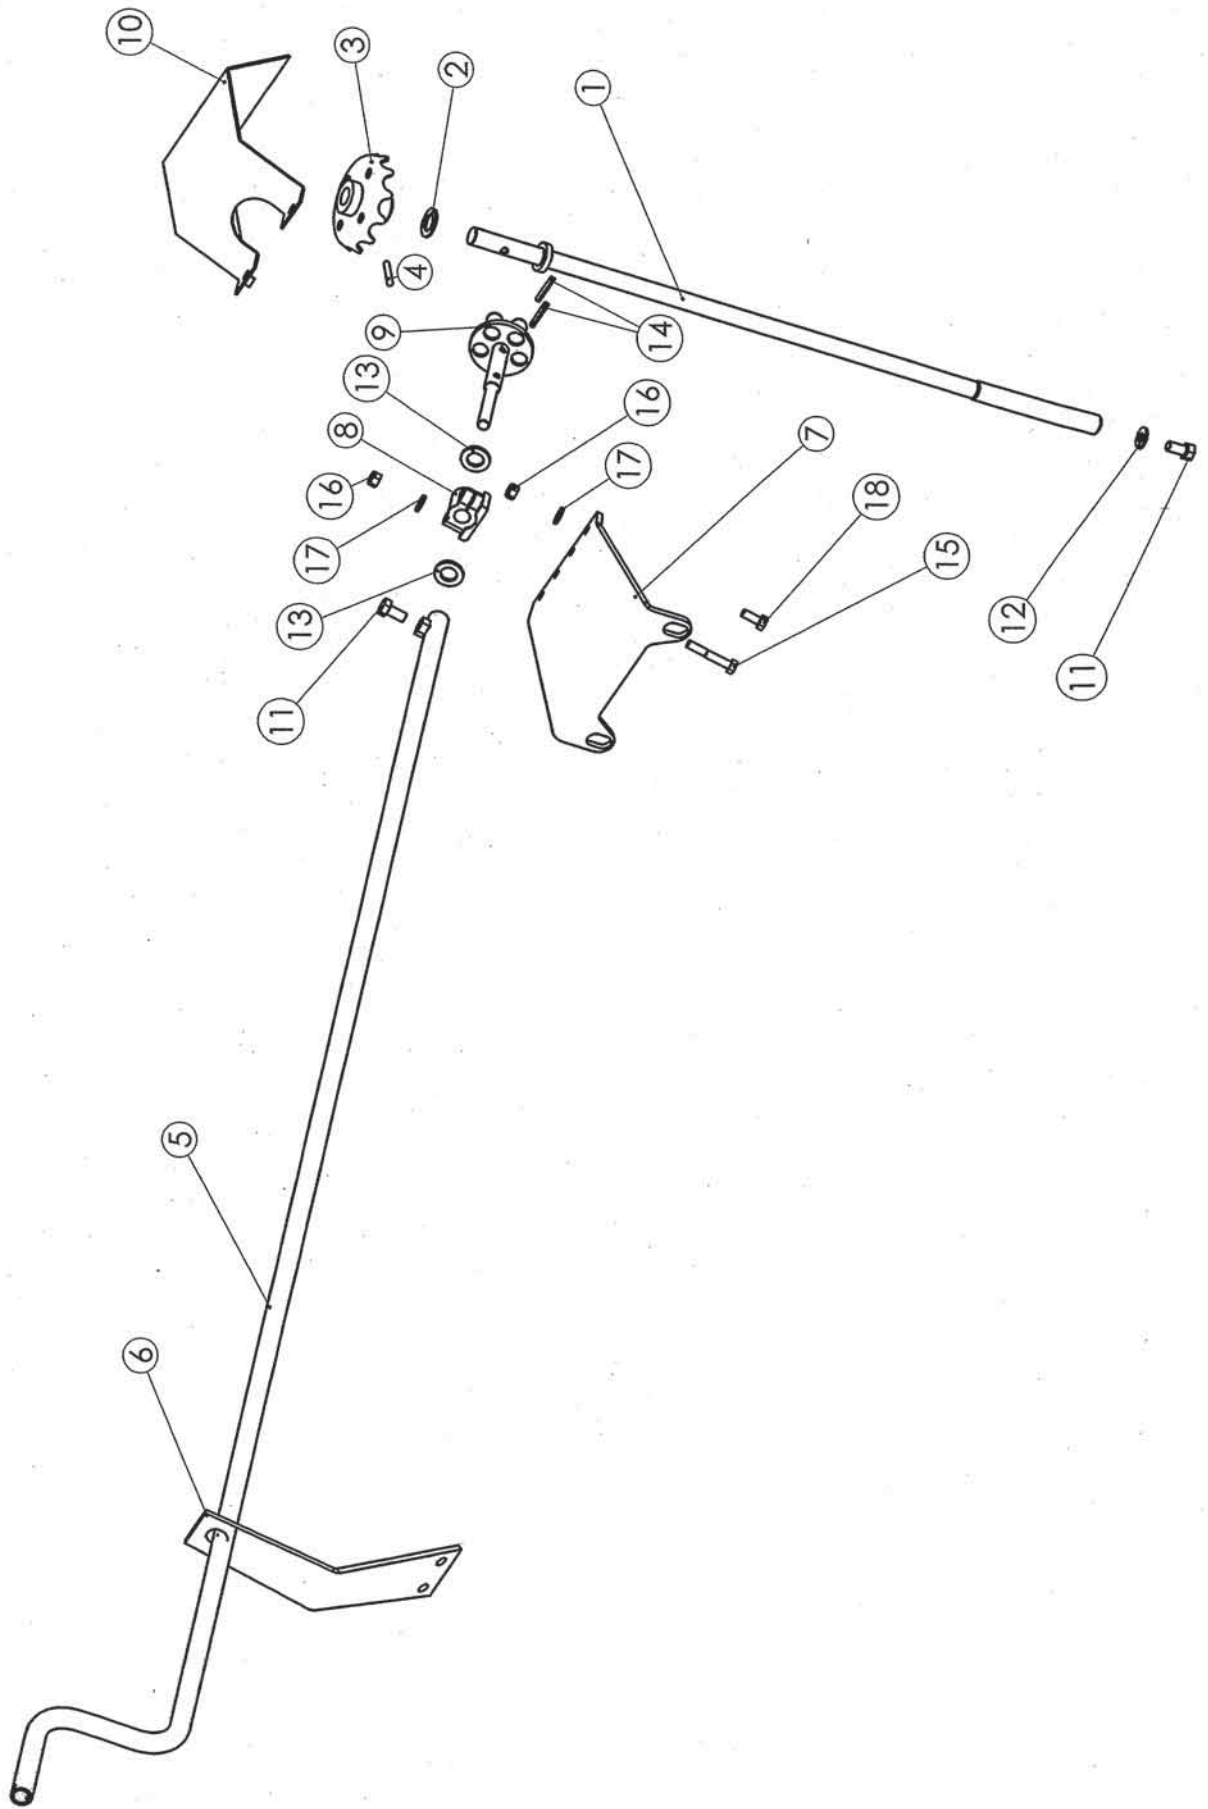

Slika 8

Bild 8

Fig. 8

Slika 8

Bild 8

Fig. 8

Številka Broj Bild Fig.	Kataloška številka Kataloški broj Ersatzteilnummer Spare Part Number	Naziv dela	Naziv dijela	Benennung	Description	Količina Komada Menge Quantity
1	155447803	Nosilec podvozja var.	Nosač podvoznjaka zav.	Rahmenträger geschw.	Frameholder weld.	1
2	154146506	Roka nihajna zunanja var.	Vanjska ruka zav.	Pendelarm aussen geschw.	Oscilating arm outer welded	2
3	155442906	Roka kolesa notranja var.	Unutrašnja ruka točka zav.	Radarm innen geschw.	Wheel arm inside weld.	2
4	150410102	Kolo 16x6,50-8 6Ply	Točak 16x6,50-8 6Ply	Lauftrad 16x6,50-8 6Ply	Wheel 16x6,50-8 6Ply	4
5	155442700	Držalo rok s ploščo var.	Držač ruke sa ploščicom zav.	Tandemhalter geschw.	Tandem holder welded	1
6	150387209	Puša PAP 3025 P10	Čaura PAP 3025 P10	Büchse PAP 3025 P10	Sleeve PAP 3025 P10	2
7	154146908	Sornik 18-22x54	Svornjak 18-22x54	Bolzen 18-22x54	Bolt 18-22x54	1
8	159776806	Obroč notranji IR 20x25x20,5	Unutrašnji obruč IR 20x25x20,5	Büchse IR 20x25x20,5	Bush IR 20x25x20,5	1
9	151051701	Podložka 30,2/50 - 2	Podloška 30,2/50 - 2	Scheibe 30,2/50 - 2	Washer 30,2/50 - 2	2
10	154538101	Zaščita ležaja	Zaštita ležaja	Schutzscheibe	Protection washer	1
11	150084704	Zatič prožni 5x32	Opružni klin 5x32	Spannstift 5x32	Tension pin 5x32	1
12	000246503	Mazalka AM 6	Mazalica AM 6	Nippel AM 6	Lubricator AM 6	2
13	150383506	Vskočnik Z 30x2	Uskočnik Z 30x2	Sicherungsring Z 30x2	Circloip Z 30x2	1
14	150257304	Podložka 13	Podloška 13	Scheibe 13	Washer 13	1
15	150393602	Matica M12	Navrtka M12	Mutter M12	Nut M12	1
16	150426907	Podložka SKM 12	Podloška SKM 12	Scheibe SKM 12	Washer SKM 12	1
17	000212004	Vijak M12x30	Vijak M12x30	Schraube M12x30	Screw M12x30	1