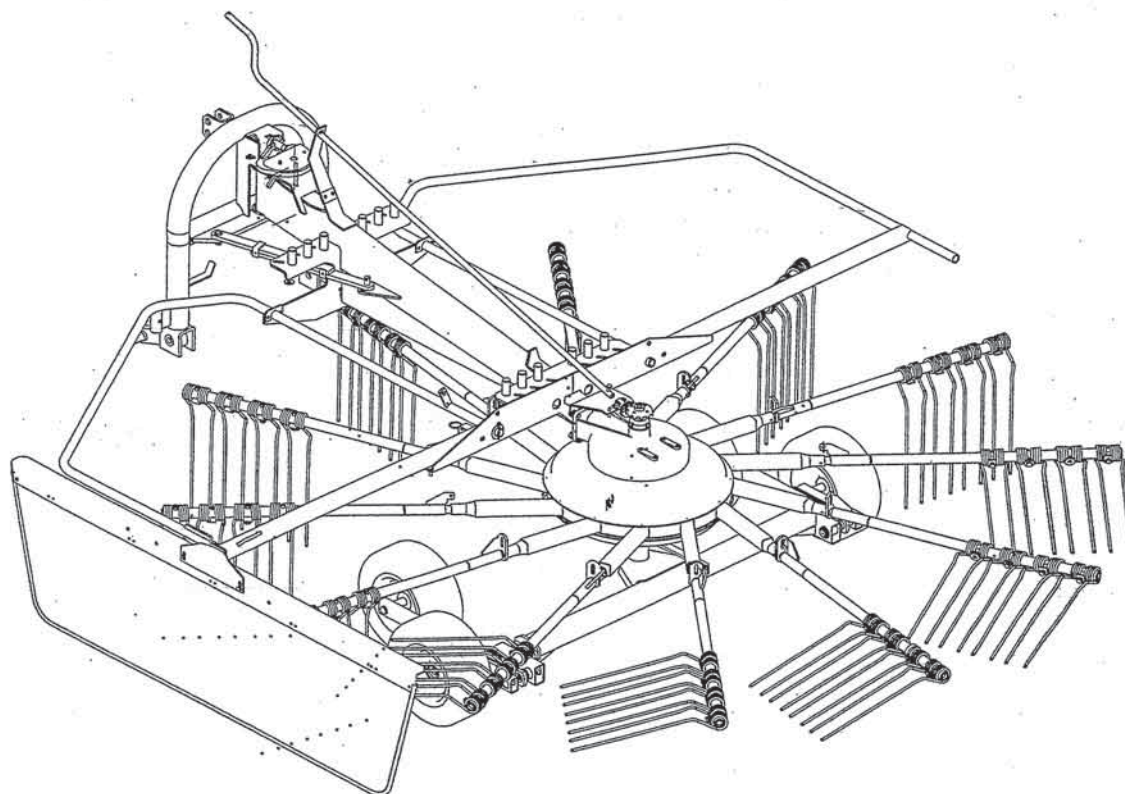

rotary windrower
kreiselschwader

Velja od tov. štev. dalje:
Važi od tvor. broja dalje:
STAR 471 = 041

CE

Ab masch. Nr.:
From mach Nr.:
STAR 471 = 041

SIP

STROJNA INDUSTRIJA d.d.
3311 Šempeter v Savinjski dolini
Slovenija