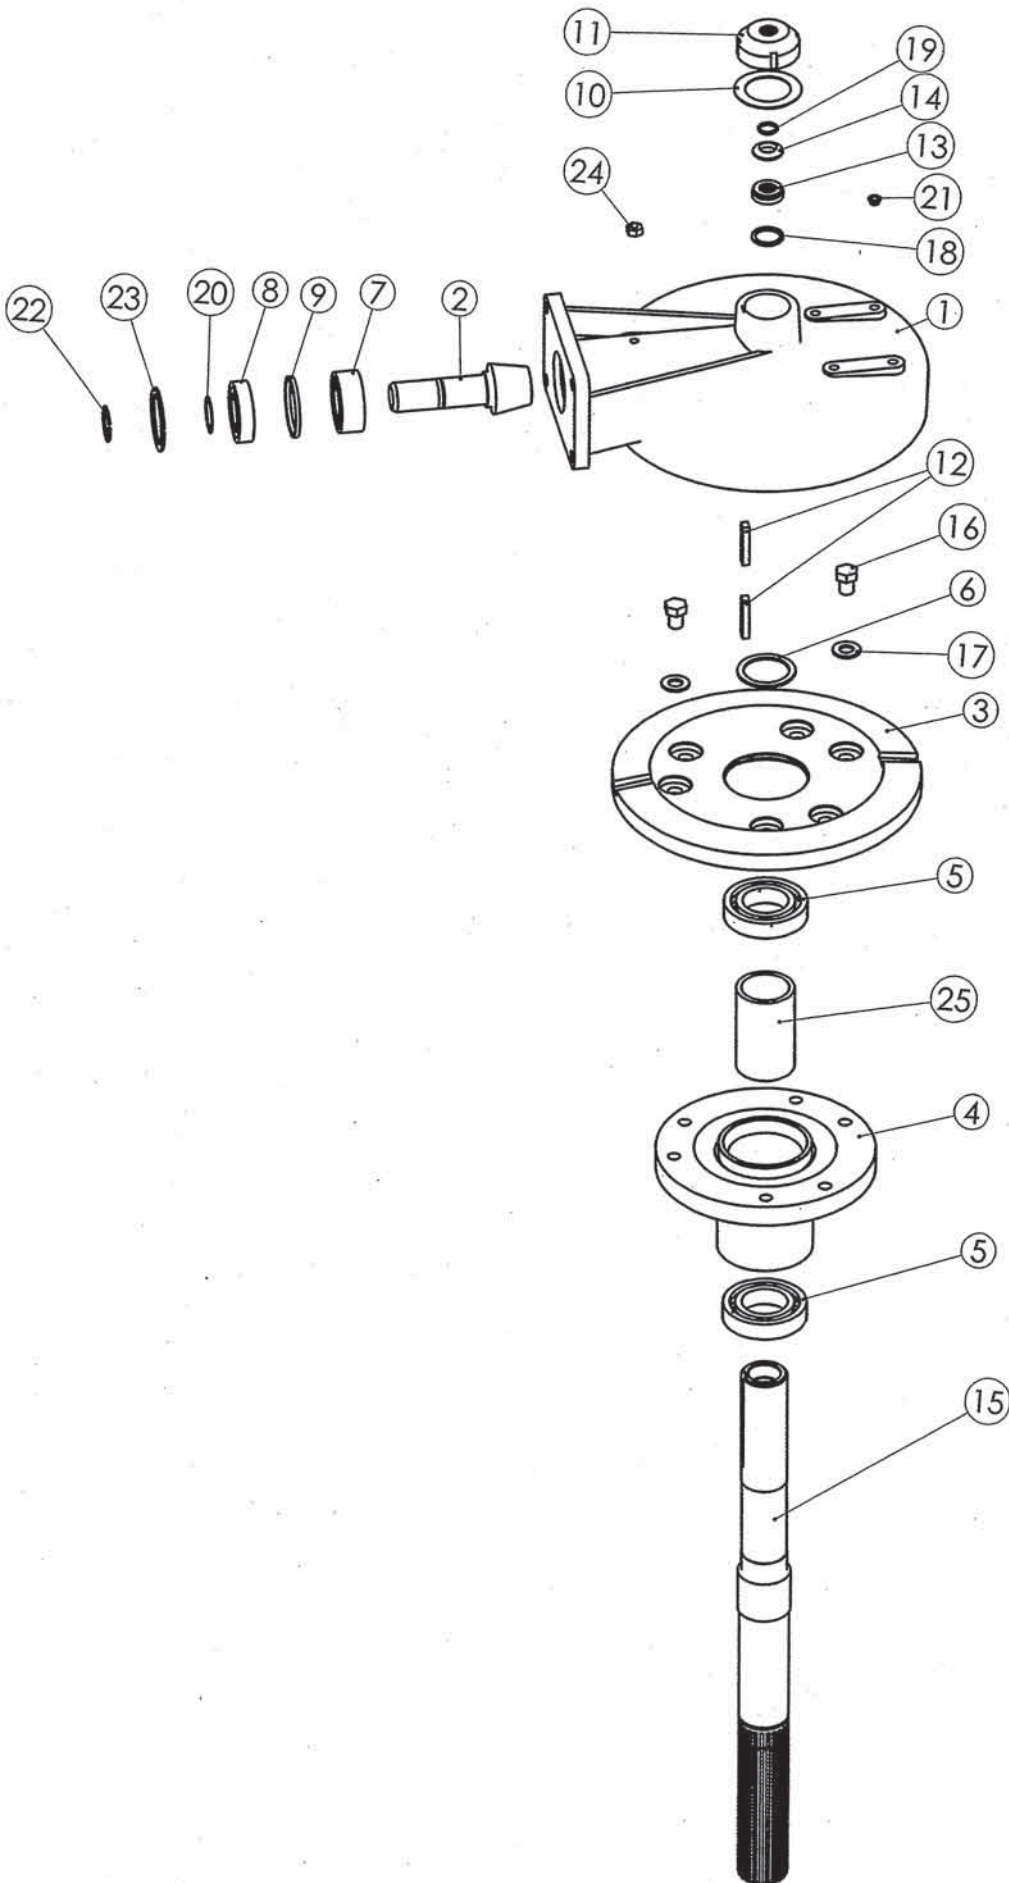

Slika 4

Bild 4

Fig. 4

Slika 4

Bild 4

Fig. 4

Številka Broj Bild Fig.	Kataloška številka Kataloški broj Ersatzteilnummer Spare Part Number	Naziv dela	Naziv dijela	Benennung	Description	Količina Komada Menge Quantity
1	155439901	Roka prstov var.	Ruka grabalja zav.	Zinkenarm geschw.	Tines arm welded	1
2	154928500	Prst vzmetni RAL 90030	Opružni prst RAL 90030	Federzinke RAL 90030	Spring tine RAL 90030	4
3	910068107	Sponka prsta	Spojka grabalja	Befestigungsklemme	Clip	4
4	150140804	Vijak M12x70	Vijak M12x70	Schraube M12x70	Screw M12x70	4
5	150393602	Matica M12	Navrtka M12	Mutter M12	Nut M12	4
6	154759602	Podložka 13 / 35 - 5	Podložka 13 / 35 - 5	Scheibe 13 / 35 - 5	Washer 13 / 35 - 5	4
7	150398803	Zatik traktorski 10x45	Traktorski klin 10x45	Klappstecker 10x45	Linch pin 10x45	1
8	150442603	Čep notranji plastični 600 D272 GPN	Plastični unutrašnji čep 600 D272 GPN	Plastikzapfen innen 600 D272 GPN	Plastic plug - inner 600 D272 GPN	1